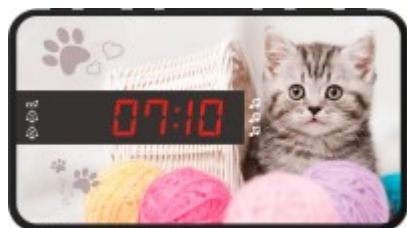

## SVEGLIA CON DOPPIO ALLARME – R16ANIMALS BIGBEN

### Caratteristiche

- Display LED
- Sveglia tramite tre suoni a scelta (cane/gatto/bolle)
- Funzione Snooze
- Dimmer : regolare la luminosità del display
- Altoparlante incorporato
- Volume allarme regolabile
- 3 pannelli frontali per personalizzare la radiosveglia
- Alimentazione di rete 230V
- Alimentazione batterie 2x LR03 AAA (non incluse)

REFERENZA	R16ANIMALS	EAN	3499550385083		
COLORE	Fantasia				
MASTER CARTON	18	INNER CARTON	6		
Imballo					
Profondità (in cm)	19	Larghezza (in cm)	13	Altezza (in cm)	6
Peso (kg)	0.41				
Dettagli del prodotto (senza confezione)					
Profondità (in cm)	14.5	Larghezza (in cm)	8	Altezza (in cm)	4.5
Peso (kg)	0.19				