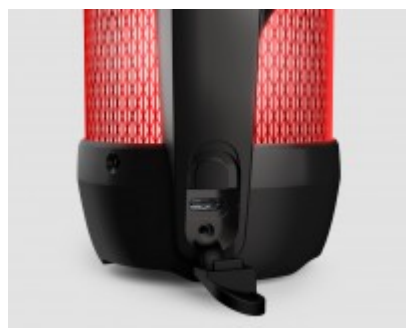

SPEAKER WIRELESS LUMINOSO – PARTYBTIPMINI BIGBEN

Ovunque tu sia, puoi portare questo compatto speaker Bluetooth luminoso: in spiaggia, in giardino, al parco, in autobus, ... È resistente agli schizzi e alla polvere e ha una batteria a lunga durata.

Caratteristiche

- Resistente agli schizzi d'acqua e alla polvere (IP54)
- Bluetooth® 5.0
- TWS®: possibilità di associare due speakeri contemporaneamente
- Effetti luminosi
- Maniglia per trasporto
- Potenza massima 20W
- Batteria 1 200 mAh ricaricabile con connettore USB-C

(*) TWS: True Wireless Stereo

REFERENZA	PARTYBTIPMINI	EAN	3499550384796		
MASTER CARTON	18	INNER CARTON	6		
Imballo					
Peso (kg)		0.00			
Dettagli del prodotto (senza confezione)					
Profondità (in cm)	19.83	Larghezza (in cm)	7.9	Altezza (in cm)	8.36
Peso (kg)		0.38			

3499550384796