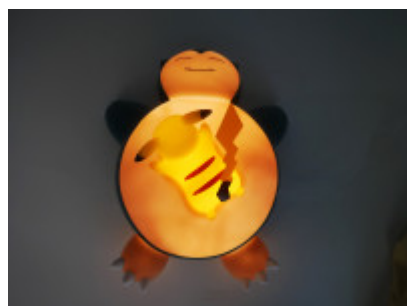

Lampada LED Snorlax & Pikachu – 811408

Decora e illumina i tuoi interni con Snorlax e Pikachu.

Pikachu è un Pokémon di tipo Elettro della prima generazione.

Questa lampada LED da 25 cm è un prodotto originale sviluppato in collaborazione con The Pokémon Company. Come per tutta la nostra gamma di prodotti, è il nostro rigore, la nostra passione e il nostro interesse per il design che hanno dato vita a questa lampada che rappresenta questo iconico Pokémon. Questa lampada ha due modalità di illuminazione: intensità fissa o variabile. Senza fili, funziona con 3 batterie AAA (non incluse), un cavo USB (in dotazione) da collegare ad una porta USB ed è dotato di pulsante ON/OFF.

Caratteristiche

- Lampada a LED
- Lunghezza 25 cm
- Senza cavo
- Illuminazione fissa o progressiva
- Funziona a batteria (3x AAA non incluse) o connessione USB/micro-USB (cavo incluso)
- Pulsante ON/OFF

| | | | | | |
|------------------------------------------|----------------------|-------------------|--------|---------------------|----|
| REFERENZA | 811408 | | EAN | 3760158114086 | |
| IMBALLO | Scatola con finestra | | COLORE | Beige, Legno, Verde | |
| MASTER CARTON | 6 | | | | |
| Imballo | | | | | |
| Profondità (in cm) | 23 | Larghezza (in cm) | 27.5 | Altezza (in cm) | 16 |
| Peso (kg) | 0.68 | | | | |
| Dettagli del prodotto (senza confezione) | | | | | |
| Peso (kg) | 0.00 | | | | |