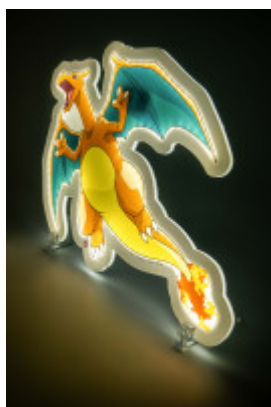

Lampada da parete Dracofeu – 811373

Caratteristiche

- Luce a LED
- Interruttore ON/OFF
- Supporto incluso
- Alimentazione a 5V tramite USB/MICRO USB (cavo incluso)

REFERENZA	811373	EAN	3760158113737		
MASTER CARTON	6				
Imballo					
Profondità (in cm)	45	Larghezza (in cm)	31	Altezza (in cm)	4
Peso (kg)	0.62				
Dettagli del prodotto (senza confezione)					
Profondità (in cm)	1.5	Larghezza (in cm)	41.5	Altezza (in cm)	28
Peso (kg)	0.39				