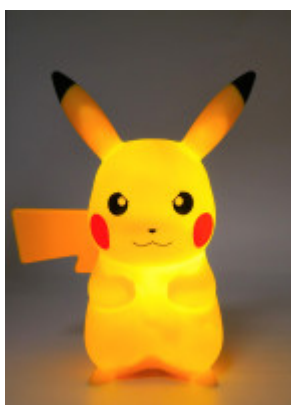

Lampada Pokemon PIKACHU arrabbiato – 811372

Caratteristiche

- Lampada a LED
- Altezza 25 cm
- Wireless
- Illuminazione fissa o progressiva
- Telecomando incluso
- Funziona a batteria (3x AAA non incluse)
- Pulsante ON/OFF

REFERENZA	811372	EAN	3760158113720		
MASTER CARTON	6				
Imballo					
Profondità (in cm)	21	Larghezza (in cm)	28	Altezza (in cm)	13.5
Peso (kg)	0.60				
Dettagli del prodotto (senza confezione)					
Profondità (in cm)	12.5	Larghezza (in cm)	19	Altezza (in cm)	25
Peso (kg)	0.34				