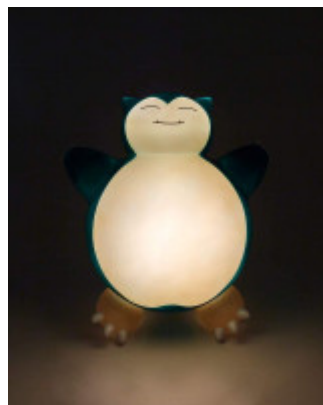

## Lampada RONFLEX – POKEMON – 811361

### Caratteristiche

- Lampada a LED
- Lunghezza 25 cm
- Senza cavo
- Illuminazione fissa o progressiva
- Funziona a batteria (3x AAA non incluse)
- Pulsante ON/OFF

REFERENZA	811361	EAN	3760158113614		
COLORE	Legno, Verde				
MASTER CARTON	6				
Imballo					
Profondità (in cm)	23.5	Larghezza (in cm)	28	Altezza (in cm)	12.5
Peso (kg)	0.57				
Dettagli del prodotto (senza confezione)					
Profondità (in cm)	25	Larghezza (in cm)	21	Altezza (in cm)	10.5
Peso (kg)	0.34				