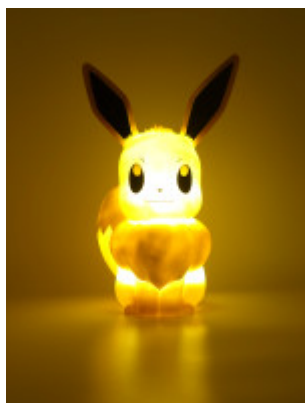

## Lampada Pokemon Eevee - 811242

### Caratteristiche

- Lampada a LED
- Altezza 30 cm
- Senza cavo
- Illuminazione fissa o progressiva
- Telecomando incluso
- Funziona a batteria (3x AAA non incluse)
- Tasto ON/OFF

REFERENZA	811242	EAN	3760158112426		
MASTER CARTON	6				
Imballo					
Profondità (in cm)	23.5	Larghezza (in cm)	32.5	Altezza (in cm)	15
Peso (kg)	0.74				
Dettagli del prodotto (senza confezione)					
Profondità (in cm)	13	Larghezza (in cm)	19	Altezza (in cm)	25
Peso (kg)	0.42				